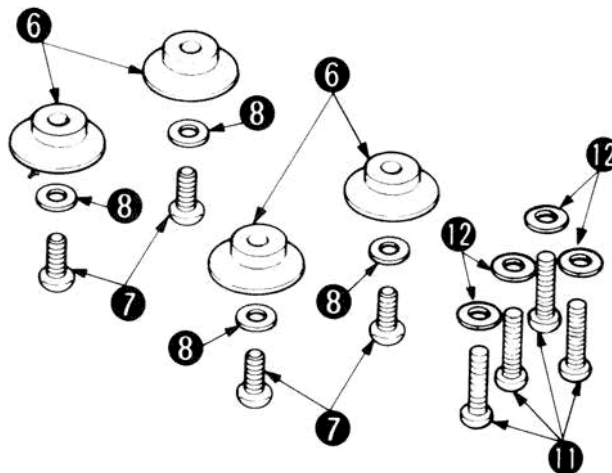

Armwelle
Arm shaft
Arbre de bras
Eje del brazo
Albero del braccio

- 1 = 29-924 993-71/154
- 2 = 29-924 993-15/000
- 3 = 29-924 993-70/591
- 4 = 29-924 993-70/592
- 5 = 29-924 993-70/923
- 6 = 29-924 993-70/592
- 7 = 29-924 993-70/924
- 8 = 29-924 993-70/592
- 9 = 29-924 993-70/595
- 10 = 29-924 993-70/592
- 11 = 29-924 993-70/596